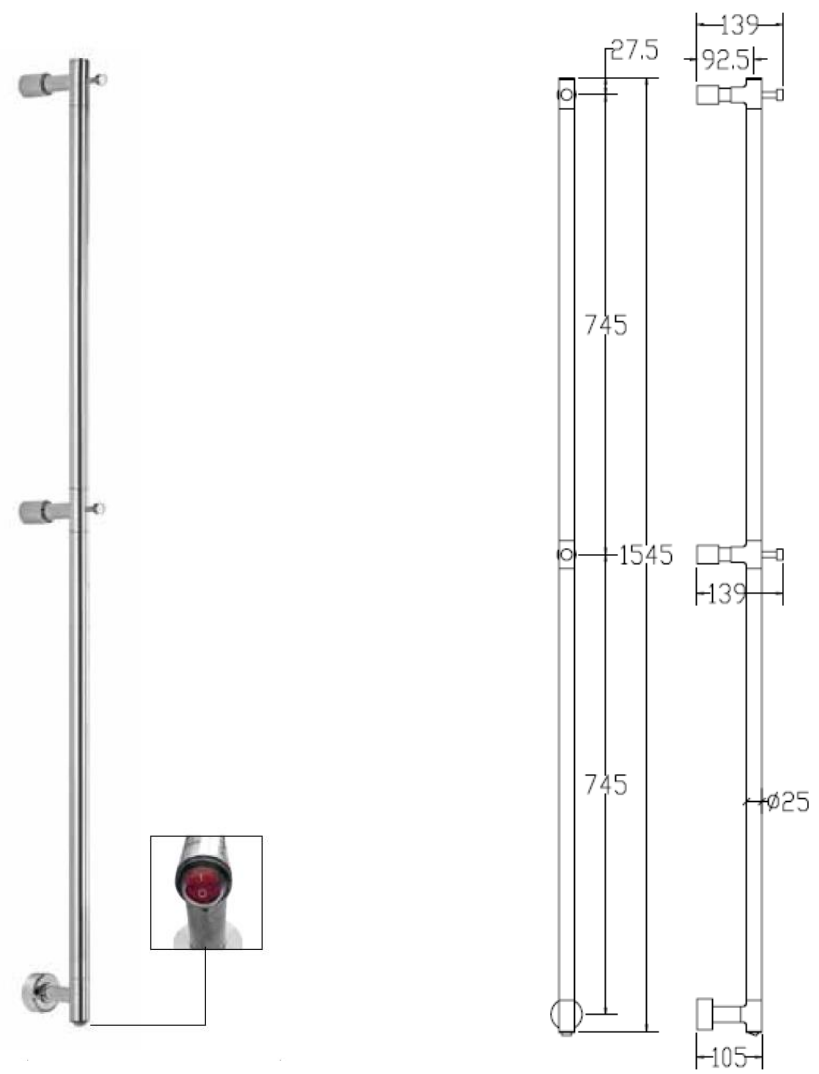

Flute Rod

Technical sheet - Diameter 32 mm

Con rosoni scorrevoli
With sliding rosettes

Technical information - Diameter 32 mm

Asta appendiaccappatoio scaldante in tubo tondo (appendini inclusi solo nella versione L), con rosoni scorrevoli a muro.

Heated robe hanger staff in round tube (hangers included only in version L), with wall brass bar washers.

Misura del tubo	Ø32 mm
Modulo aggiuntivo	non disponibile
Collegamento elettrico	interruttore con tasto on/off
Resistenza	cavo a secco
Filo con presa Schuko	prezzo invariato
Aromaterapia	non disponibile

Note: installazione in posizione verticale o orizzontale.

Pipe dimension	Ø32 mm
Additional Module	not available
Electric connection	on/off switch
Electric element	dry heating wire
Wire and Schuko Plug	price unchanged
Aromatherapy	not available

Technical sheet - Diameter 25 mm

Technical information - Diameter 25 mm

Asta appendiaccappatoio scaldante in tubo tondo Ø25 mm (appendini inclusi).

Heated robe hanger staff in Ø25 mm round tube (hangers included).