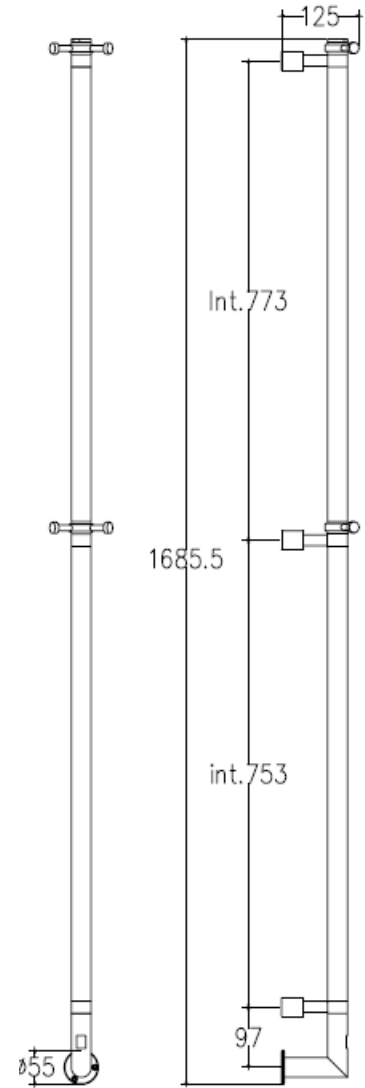

Flute Rod

Technical sheet - Diameter 32 mm

Con rosoni scorrevoli
With sliding rosettes

Technical information - Diameter 32 mm

Asta appendiaccappatoio scaldante in tubo tondo (appendini inclusi solo nella versione L), con rosoni scorrevoli a muro.

Heated robe hanger staff in round tube (hangers included only in version L), with wall brass bar washers.

Misura del tubo	Ø32 mm
Modulo aggiuntivo	non disponibile
Collegamento elettrico	interruttore con tasto on/off
Resistenza	cavo a secco
Filo con presa Schuko	prezzo invariato
Aromaterapia	non disponibile

Note: installazione in posizione verticale o orizzontale.

Pipe dimension	Ø32 mm
Additional Module	not available
Electric connection	on/off switch
Electric element	dry heating wire
Wire and Schuko Plug	price unchanged
Aromatherapy	not available

Technical sheet - Diameter 25 mm

Technical information - Diameter 25 mm

Asta appendiaccappatoio scaldante in tubo tondo Ø25 mm (appendini inclusi).

Heated robe hanger staff in Ø25 mm round tube (hangers included).